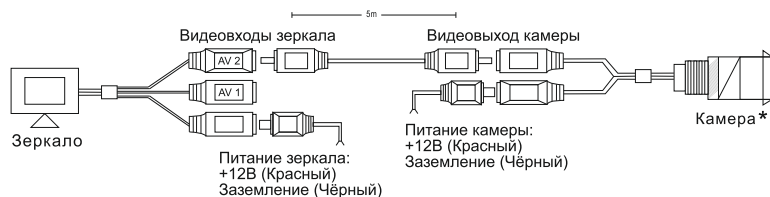

#### Внешний вид

#### Технические характеристики

- Экран: TFT LCD 4.3"
- Соотношение сторон: 16:9
- Разрешение экрана: 480x272
- Яркость: 300 кд/м<sup>2</sup>
- Контрастность: 350:1
- Питание: 12В
- Потребляемая мощность: ≤ 2 Вт
- Видеорежим: PAL / NTSC автовыбор
- Видеовыходы: 2 AV (CVBS) с автоматической активацией