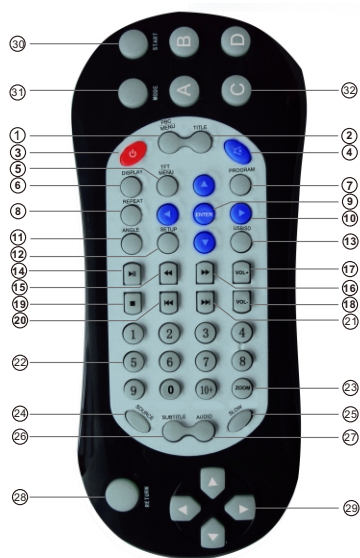

Панель	TFT-LCD
Размер экрана	10.1 дюймов
Разрешение	1024x600
Температура	Температура эксплуатации -10град. С до +55град. С
Подсветка матрицы	LED
Система	PAL/NTSC
Диски	Мр4, DVD, VCD, CD, MP3, CD-R, CD-RW, DVD-R, DVD-RW, DVCD
Источник питания	12В DC - постоянное напряжение
Потребляемая мощность	Не более 12 Вт
Дополнительно	FM передатчик (для вывода звука на автомобильную аудиосистему) Двойной ИК передатчик (для подключения ИК наушников)

AVIS
Car multimedia

Навесной монитор на подголовник с DVD плеером AVS1033T

Инструкция по эксплуатации

Внешний вид устройства

Кнопка	Функция
⏪	Предыдущий
⏸	Воспроизведение/Пауза
⏩	Следующий
⏻	Вкл/Выкл питания
🔊	Уменьшение громкости
MENU	Меню
🔊	Увеличение громкости

Комплектация

Пульт ДУ

- | | |
|------------------------------|---------------------------------|
| 1. Меню/PBC | 19. Стоп |
| 2. Заголовок | 20. Возврат к предыдущему |
| 3. Питание вкл/выкл | 21. К следующему |
| 4. Кнопка выключения звука | 22. Числовые клавиши |
| 5. Кнопка меню | 23. Масштаб увеличить/уменьшить |
| 6. Дисплей | 24. Выбор источника |
| 7. Программа | 25. Кнопка замедления |
| 8. Кнопка повтора | 26. Субтитры |
| 9. Ввод | 27. Аудио |
| 10. Кнопки навигации | 28. Повтор игры |
| 11. Angle | 29. Навигация в игре |
| 12. Установка | 30. Старт игры |
| 13. USB/SD | 31. Режим игры |
| 14. Воспроизведение/Пауза | 32. Игровые кнопки A/B/C/D |
| 15. Быстрая перемотка назад | |
| 16. Быстрая перемотка вперед | |
| 17. Увеличение громкости | |
| 18. Уменьшение громкости | |

Схема подключения