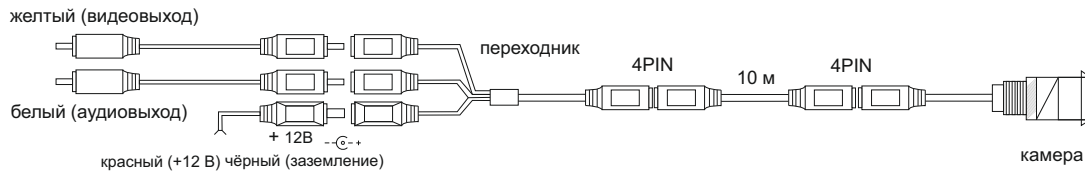

Инструкция по установке

Камера заднего вида в стоп-сигнал AVS325CPR для FIAT Ducato (#157)

Схема подключения

Технические характеристики

| | |
|------------------------------------|---------------------|
| Сенсор: | 1/3 PC7070 CMOS |
| Разрешение матрицы: | 728 x 488 |
| Разрешение: | 420 линий |
| Линза: | 1.7 мм |
| Мин. Освещённость: | 0 Lux |
| ИК подсветка: | 6 диодов |
| Видимое расстояние в ночное время: | 10 м (ИК подсветка) |
| Класс защиты: | IP68 |
| Угол обзора: | 170° |
| Питание: | 12 В |
| Раб. Температура: | -20°C~+70°C |
| Микрофон: | Есть |