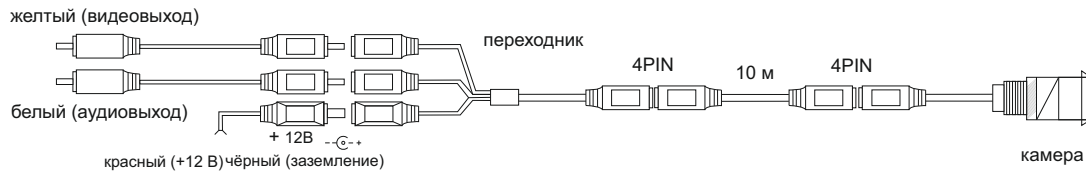

Инструкция по установке

Камера заднего вида в стоп-сигнал AVS325CPR для Ford Transit (#159)

Схема подключения

Технические характеристики

Сенсор:	1/3 PC7070 CMOS
Разрешение матрицы:	728 x 488
Разрешение:	420 линий
Линза:	1.7 мм
Мин. Освещённость:	0 Lux
ИК подсветка:	6 диодов
Видимое расстояние в ночное время:	10 м (ИК подсветка)
Класс защиты:	IP68
Угол обзора:	170°
Питание:	12 В
Раб. Температура:	-20°C~+70°C
Микрофон:	Есть

Комплектация

Камера

Кабель 10 м

Кабель питания

Переходник