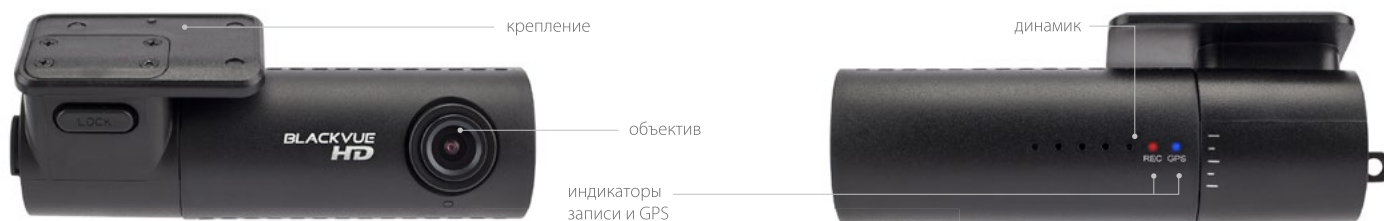

Передняя камера

BLACKVUE