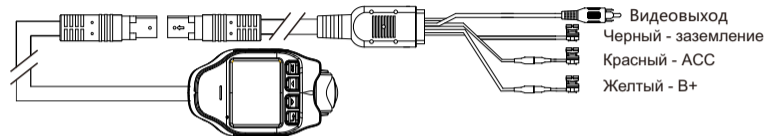

4. Интерфейсы

USB: USB 2.0 для передачи данных.

Разъем карты памяти: Micro SD.

Индикатор: Индикатор горит - устройство включено. Индикатор мигает - идет запись. Индикатор не горит - устройство выключено.

5. Разрешение видео и фото

Разрешение видео:

1080FHD	1920*1080	WVGA	848*480
720P	1280*720	VGA	640*480 30FPS

Разрешение фото:

16M	4608*3456	14M	4320*3240
12M	4032*3024	10M	3648*2736
8M	3264*2448	5M	2592*1944
3M	2048*1536	2M	1920*1080
VGA	640*480	1.3M	1280*960

3. Схема подключения

4. Активация видеовыхода

Для активации видеовыхода нажмите и удерживайте кнопку **вниз**. При активированном видеовыходе встроенный экран будет отключен.