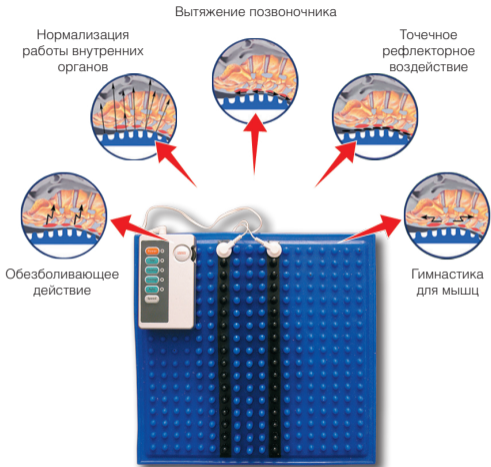

УХОД

Обязательная дезинфекция не требуется.

МЕТОДИКА ПРИМЕНЕНИЯ

БРАСЛЕТ СПОРТ И ЗДОРОВЬЕ носится на запястье руки. Время ношения не ограничено.

Важно! К телу должна быть обращена тыльная поверхность **БРАСЛЕТА СПОРТ И ЗДОРОВЬЕ**, маркированная красным цветом.

**Важно при использовании
БРАСЛЕТА СПОРТ И ЗДОРОВЬЕ**

! Рекомендуется ставить 1 - 5 литров питьевой воды на 2 - 3 часа на БРАСЛЕТ активной красной стороной вверх, как на подставку. Емкость для воды должна быть пластиковой (не стеклянной). Происходит структурирование молекул воды (кластерная вода). Вода очищается, появляется родниковый вкус, приобретает лечебные свойства. Пить воду как обычную воду, по 1 стакану 3 – 5 раз в день.