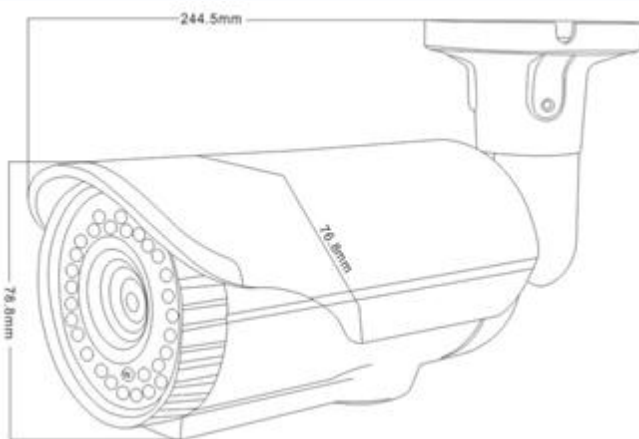

### Особенности

- Разрешение 650/700 ТВЛ
- Уличное исполнение
- Встроенная ИК подсветка
- Механический ИК фильтр

### Габариты

### Технические параметры

Модель	TSc-PL960CHV (2.8-12)
Матрица	1/3" color CMOS Pixelplus
Разрешение	650 день / 700 ночь ТВЛ (960Н)
Пиксели	976(Г) x 496(В) PAL
Чувствительность	0.01 Люкс
День-Ночь	Авто/День/Ночь (механический ИК)
Объектив	$f=2,8-12$ мм вариофокальный
Электронный затвор	Авто: PAL 1/50-1/100,000 сек
Синхронизация	Внутренняя
Гамма	0,45
Баланс белого	Авто
Видеовыход	Композитный (1.0Vp-p, 75Ом)
Сигнал/шум	>48dB (APU Выкл.)
Дальность ИК подсветки	40 м
Рабочая температура	$-40^{\circ}\text{C} \sim +50^{\circ}\text{C}$ RH95% Макс.
Температура хранения	$-20^{\circ}\text{C} \sim +60^{\circ}\text{C}$ RH95% Макс.
Питание	DC12V/400мА
Габариты	$\varnothing 79 \times 245$ мм
Вес	910 г
Класс защиты	IP66