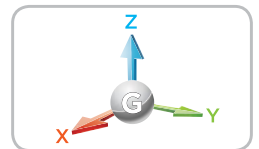

Контроль ударных воздействий

В системе активного контроля ударных воздействий используется датчик ускорений по трем осям для надежной регистрации инцидентов.