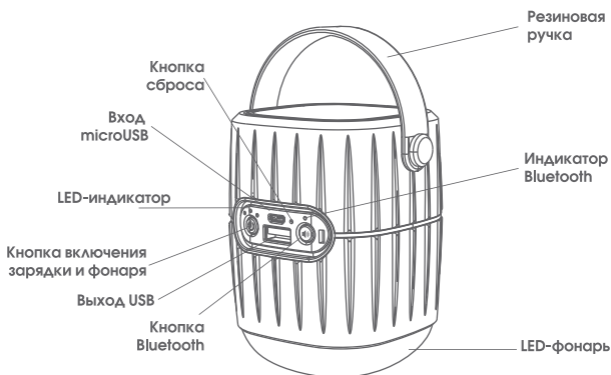

Мобильное зарядное устройство RITMIX RPB-8800LT со встроенной лампой и спикером

Мобильное зарядное устройство RITMIX RPB-8800LT можно использовать не только как power bank, но и как лампу или Bluetooth спикер.

С помощью съемной ручки устройство можно закрепить практически везде.

Одно устройство способно заменить сразу 3!

Съемная ручка-подвес

Как это работает?

1. Нажмите на кнопку с изображением лампы и держите не загорится лампа.
2. Нажмите еще раз на ту же кнопку для смены режима работы лампы.

Bluetooth спикер

1. Нажмите на кнопку с изображением спикера и держите пока не загорится индикатор над ней.
2. Активируйте функцию Bluetooth на Вашем мобильном устройстве и найдите в списке устройств Ritmix RPB-8800LT. После установления соединения Вы услышите звуковой сигнал.
3. Для отключения спикера нажмите на кнопку с изображением спикера и держите пока не услышите сигнал отключения.