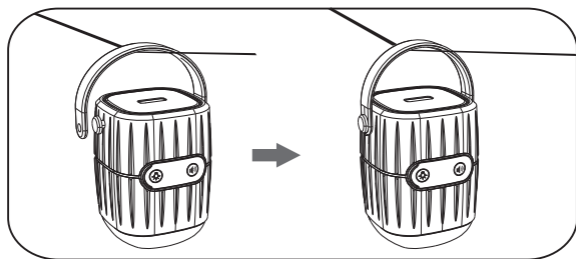

Мобильное зарядное устройство RITMIX RPB-8800LT со встроенной лампой и спикером

Мобильное зарядное устройство RITMIX RPB-8800LT можно использовать не только как power bank, но и как лампу или Bluetooth спикер.

С помощью съемной ручки устройство можно закрепить практически везде.

Одно устройство способно заменить сразу 3!

Съемная ручка-подвес

Как это работает?

1. Нажмите на кнопку с изображением лампы и держите не загорится лампа.
2. Нажмите еще раз на ту же кнопку для смены режима работы лампы.

Bluetooth спикер

1. Нажмите на кнопку с изображением спикера и держите пока не загорится индикатор над ней.
2. Активируйте функцию Bluetooth на Вашем мобильном устройстве и найдите в списке устройств Ritmix RPB-8800LT. После установления соединения Вы услышите звуковой сигнал.
3. Для отключения спикера нажмите на кнопку с изображением спикера и держите пока не услышите сигнал отключения.