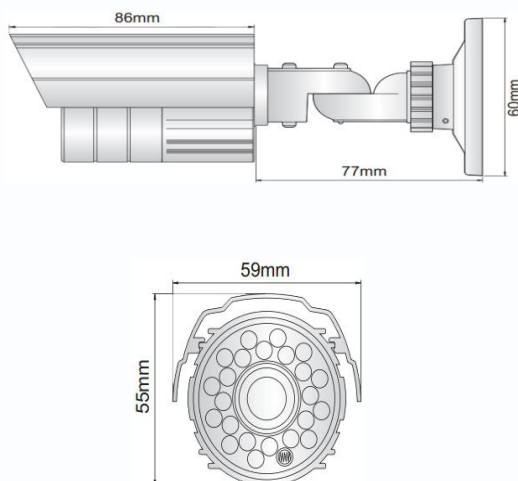

Уличная цветная видеокамера высокого разрешения с ИК подсветкой, с функцией «День/Ночь»

Уличная цветная видеокамера высокого разрешения с ИК подсветкой, с функцией «День/Ночь» и расширенным температурным диапазоном построена на матрице 1/3" color CMOS Pixel plus 3089, разрешение 600 ТВЛ, чувствительность 0,001 лк, объектив f=3,6 мм. Камера имеет 23 ИК светодиода, дальность подсветки около 20 метров. Модуль цветной с режимом «День/ночь», имеет механический ИК фильтр. Питание DC12В/300мА, -40°С ~ +50°С, 163x59x60 мм, IP-66.

Особенности

- Разрешение 600 ТВЛ
- Уличное исполнение
- Встроенная ИК подсветка
- Механический ИК фильтр

Габариты

Технические параметры

Модель	TSc-P600CB (3.6)
Матрица	1/3" PAL CMOS pixel plus
Разрешение	600 ТВЛ
Пиксели	756(Г) x 504(В) PAL
Чувствительность	0.001 Люкс
День-Ночь	Авто/День/Ночь (механический ИК фильтр)
Объектив	f=3.6 мм
Электронный затвор	Авто: PAL 1/50-1/100,000 сек
Синхронизация	Внутренняя
Гамма	0,45
Баланс белого	Авто
Видеовыход	Композитный (1.0Vp-p, 75Ом)
Сигнал/шум	>54dB (APU Выкл.)
ИК подсветка	23 шт.
Дальность ИК подсветки	20 м
Рабочая температура	-40°С ~ +50°С RH95% Макс.
Температура хранения	-20°С ~ +60°С RH95% Макс.
Питание	DC12V/300мА
Габариты	163x59x60 мм
Вес	400 г
Класс защиты	IP66